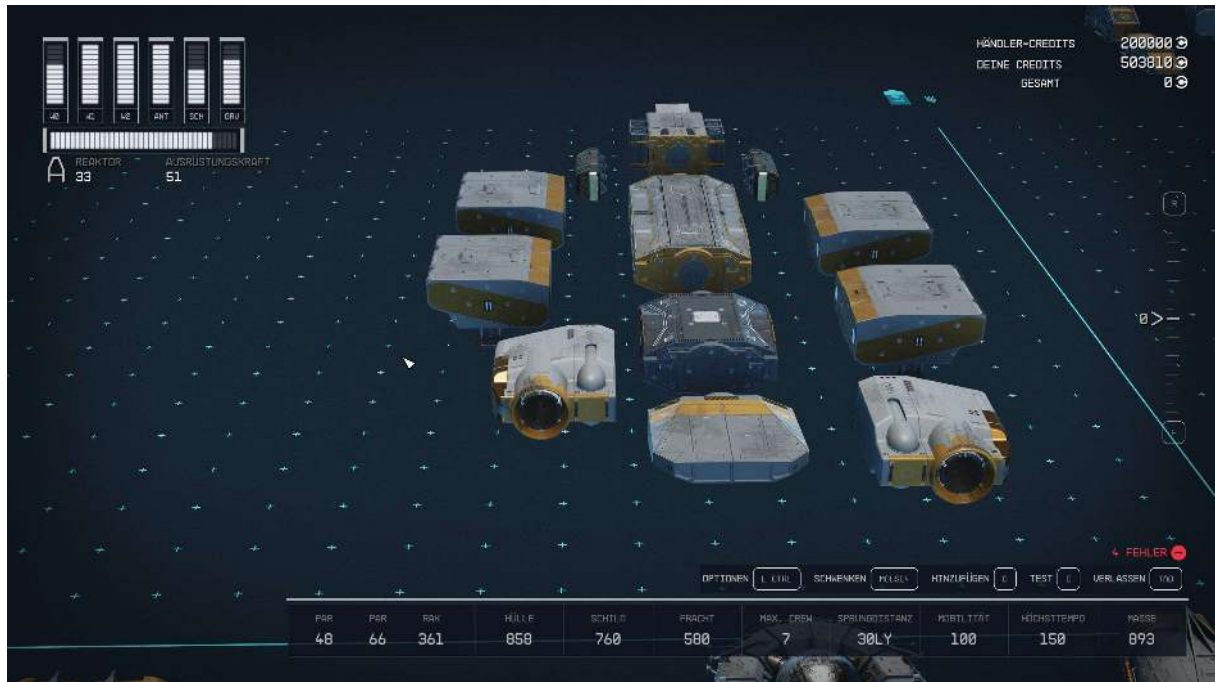

Von unten nach oben

Der Aufbau des Schiffes vom Boden bis zum „Dach“. Ich denke so ist es einfacher. Gebt mir gerne euer Feedback dazu.

LEVEL 0

4 x **STROUD&EKLUND** Fahrwerk Accu-Lander 11

2 x **NOVA** Bremsantrieb

2 x Abgeschirmter Frachtraum Ballast 200 CM

1 x **DEIMOS** Bauch vorne

1 x Docker 110 DP unten

1 x **DEIMOS** All-in-one Anlegeplatz 2Lx1B

1 x **TAIYO** Landebucht Ship Bed 200