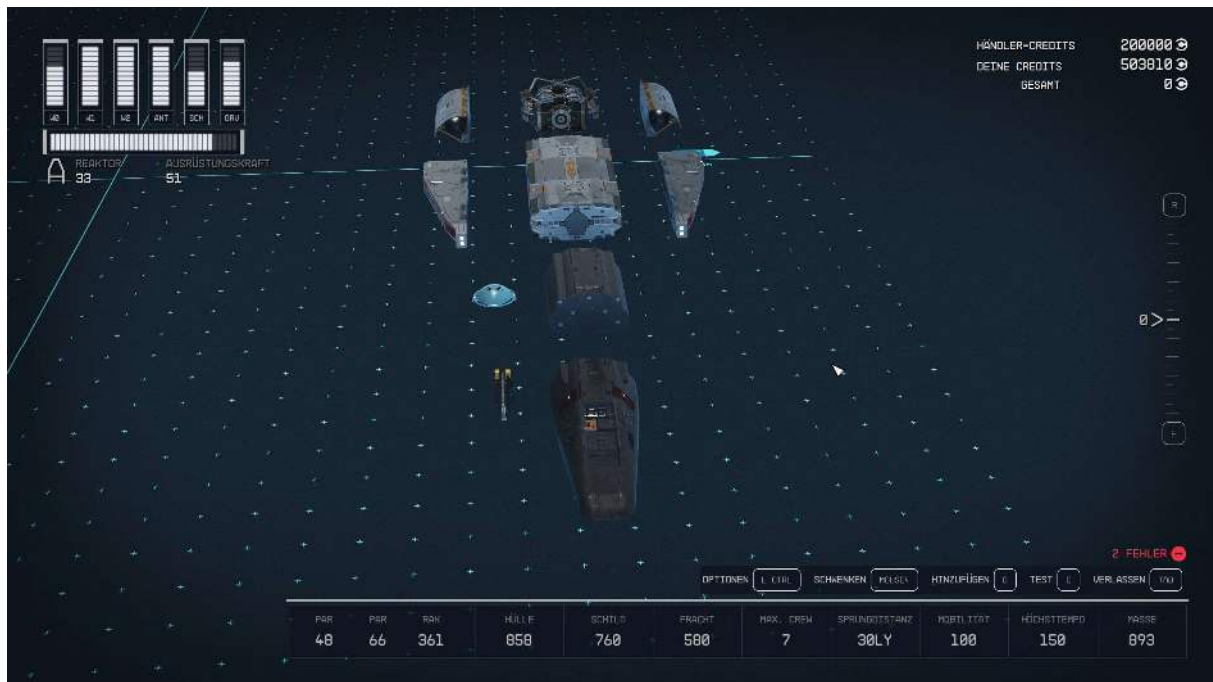

LEVEL2

- 1 x Protonenstrahl PB-50
- 1 x Schildgenerator Marduk 1040-A
- 1 x GRAV-Antrieb R4000 Alpha
- 1 x **NOVA** Verkleidung oben vorne 2L
- 1 x **NOVA** Verkleidung oben mittig 2L
- 1 x **STROUD&EKLUND** Waffenkammer 2Lx1B
- 2 x HE3 Tank M30 Ulysses
- 1 x DEIMOS Flügel A Steuerbord
- 1 x DEIMOS Flügel A Backbord