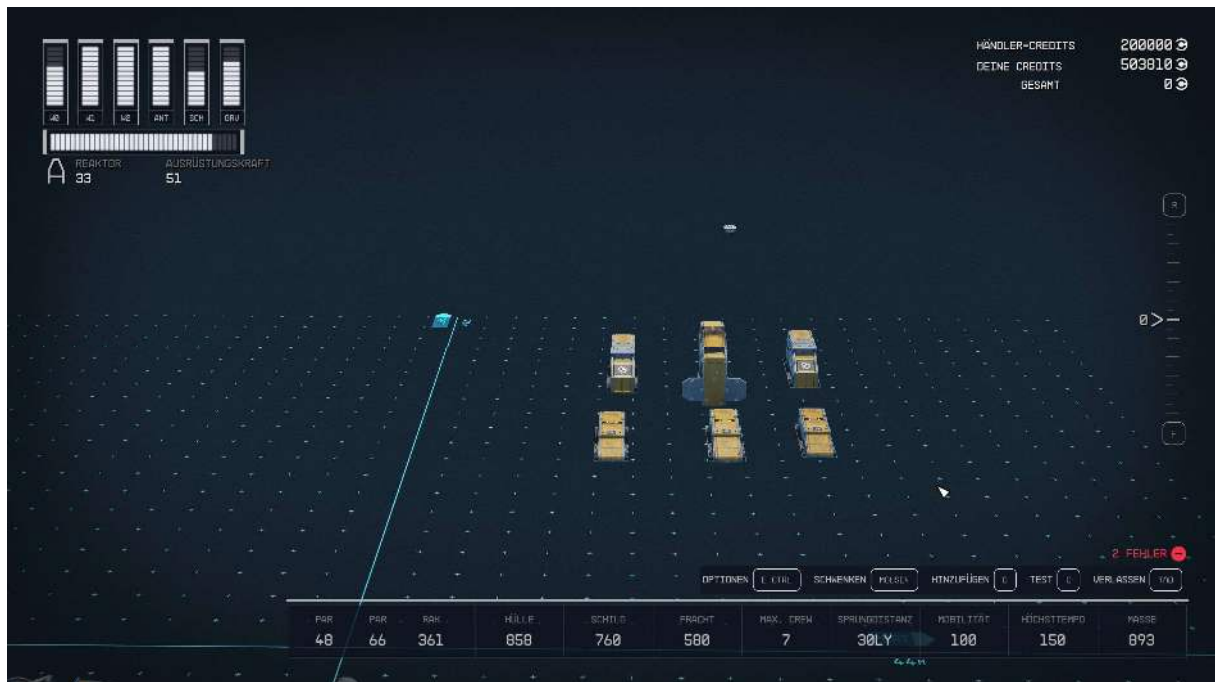

LEVEL 2 und 3

- 1 x DEIMOS Heck A
- 2 x DEIMOS Kiel E vorne
- 3 x DEIMOS Kiel A vorne
- 1 x Scanstörer Multifrequenz